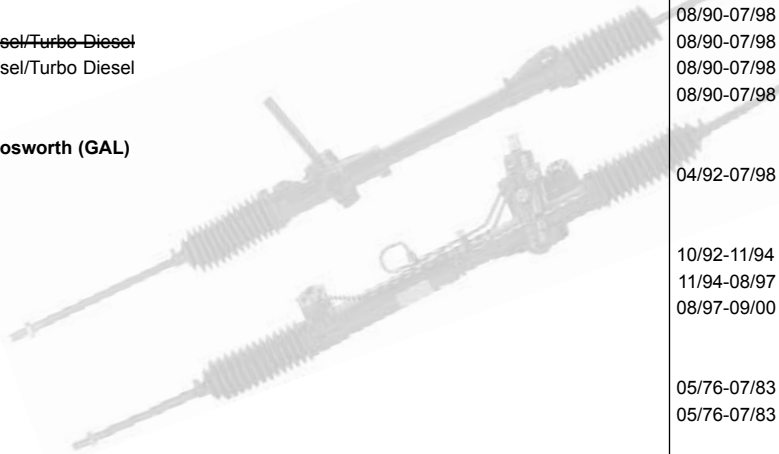

Cortina III,IV,V

⊗	09/70-01/83	QSR25	5019727
⊗	09/70-05/80	-	1619080
⊗	05/80-01/83	-	5019098

Cougar

⊗	08/98-05/99	QSRP856	3006101
⊗	05/99-09/01	QSRP1136	4037985

Escort II (GA..)

⊗	04/75-07/80	QSR23	5019162

Escort III (GAA,AWA,ALD)

⊗	08/80-05/83	QSR24	5019143
⊗	06/83-03/86	QSR24	5022632

Escort IV (GAF,AWF,ALF)

⊗	04/86-07/90	QSR24	5022632

Escort V/VI (ALL,ABL,AFL,AAL,ANL,GAL), RS-Cosworth

⊗	08/90-07/98	QSR209	5026748
⊗	08/90-07/98	QSRP545	1108365
⊗	08/90-07/98	QSRP864	1108415
⊗	08/90-07/98	QSRP858	4100316

Escort V/VI RS Cosworth (GAL)

⊗ 4x4	04/92-07/98	QSRP859	1661478

Explorer (U2)

⊗	10/92-11/94	QSRP1137	3648792
⊗	11/94-08/97	QSRP1138	4038762
⊗	08/97-09/00	-	4038776

Fiesta I

⊗ XR2	05/76-07/83	QSR20	5019133
⊗ XR2	05/76-07/83	-	5019158

Fiesta II (FBD)

⊗ XR2	08/83-02/89	QSR21	5019841
⊗ XR2	08/83-02/89	-	5019141

Fiesta III (GFJ)

⊗ Turbo	03/89-01/94	QSR132	5022633
⊗ Turbo	03/89-01/94	QSR133	5026746
⊗	03/89-01/94	QSRP718	3903125

Fiesta IV (GFJ)

⊗	01/94-08/96	QSR132	5026742
⊗ Turbo	01/94-08/96	QSRP718	3937085

Fiesta '96 (JAS,JBS)

⊗	08/95-07/02	QSR289	1041275
⊗ Zetec 1.6EFI; ⊗	08/95-07/02	QSRP667	4088255
⊗ Zetec 1.6EFI; ⊗	08/95-07/02	QSRP860	4088258
⊗ Zetec 1.6EFI	08/95-07/02	-	4069568

Fiesta '01 (JH1/JD3)

⊗	10/01-	QSRP1126	1336686

Focus (DAW,DBW,DFW)

⊗ RS-ST170	08/98-	QSRP861	1135074
⊗ RS	08/98-	QSRP1139	1149582
⊗ ST170	08/98-	QSRP1140	4335252

Fusion (JU2)

⊗	06/02-	QSRP1127	1336677

F