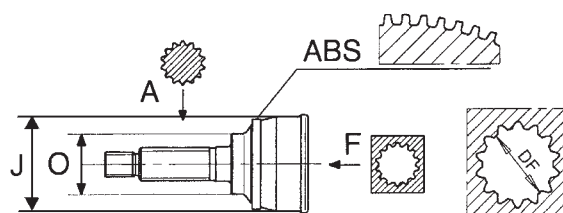

Technische Angaben / Technische Specificatie / Caratteristica Tecnica Technical Specifications / Spécifications techniques / Tekniska Data

(D) A Anzahl Zähne radseitig F Anzahl Zähne innen, radseitig DF Ø der Innenverzahnung radseitig O Dichtringdurchmesser D Anzahl Zähne getriebeseitig L Länge ABS Zähnezahl ABS - Kranz J Durchmesser Gelenk	(NL) Aantal tanden buiten zijde Aantal tanden binnen zijde Ø binnen vertanding wielzijde Diameter van de olie keerring buiten vertanding versnelling bak zijde Lengte Aantal tanden van de ABS ring Diameter gewricht	(I) Denti esterni della scanalatura Denti interni della scanalatura Diametro di spacco Diametro della guarnizione Denti esterni della scanalatura Lunghezza Denti dell'ABS Giunto del diametro
(GB) A Outer spline teeth F Inner spline teeth DF Gap diameter O Oil seal diameter D Outer spline teeth (gear-box side) L Length ABS ABS teeth J Diameter joint	(F) Nb dents des cannelures extérieures (côté roue) Nb dents des cannelures intérieures (côté roue) Diamètre des dents Diamètre du joint Nb dents des cannelures extérieures (côté boîte de vitesses) Longueur ABS dents Diamètre articulation	(S) Antal kuggar yttre spline (hjulsida) Inre diameter splines (hjulsida) Diameter inre Diameter Tätningsring Antal tänder yttre splines (vxl.sida) Längd Kuggar ABS Diameter led