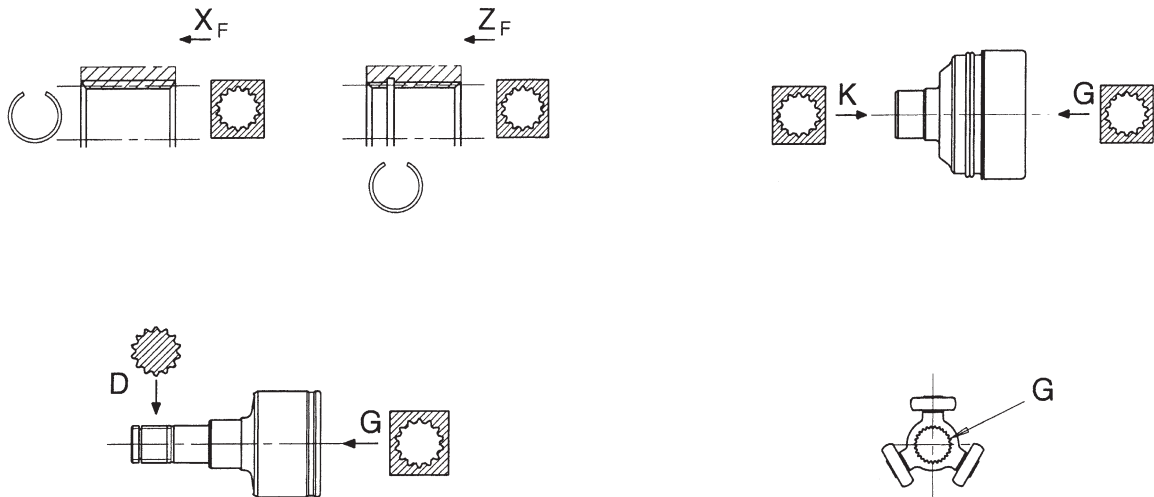

## Technische Angaben / Technische Specificatie / Caratteristica Tecnica Technical Specifications / Spécifications techniques / Tekniska Data

<p><b>(D)</b></p> <p><b>X</b> kein Einstich im Innenteil</p> <p><b>Z</b> Einstich im Innenteil</p> <p><b>D</b> Anzahl Zähne getriebeseitig</p> <p><b>G</b> Anzahl Zähne innen getriebeseitig Anschluß Profilwelle</p> <p><b>K</b> Anzahl Zähne innen getriebeseitig Anschluß Getriebe</p>	<p><b>(NL)</b></p> <p>Zonder groef voor borging binnen zijde</p> <p>Met groef voor borging binnen zijde</p> <p>buiten vertanding versnelling bak zijde</p> <p>Ø binnen vertanding versnelling bak zijde Verbinding profiel v.d. as</p> <p>Ø binnen vertanding versnelling bak zijde Verbinding profiel bakzijde</p>	<p><b>(I)</b></p> <p>Senza scanalatura di posizione</p> <p>Con la scanalatura di posizione</p> <p>Denti esterni della scanalatura</p> <p>Denti interni della scanalatura Collegamento all'albero di profilo</p> <p>Denti interni della scanalatura Collegamento al cambio</p>
<p><b>(GB)</b></p> <p><b>X</b> Without location groove</p> <p><b>Z</b> With location groove</p> <p><b>D</b> Outer spline teeth (gear-box side)</p> <p><b>G</b> Inner spline teeth (gear-box side) Connection to Profile Shaft</p> <p><b>K</b> Inner spline teeth (gear-box side) Connection to gear box</p>	<p><b>(F)</b></p> <p>Sans gorge dans composant interne</p> <p>Avec gorge dans composant interne</p> <p>Nb dents des cannelures extérieures (côté boîte de vitesses)</p> <p>Nb dents des cannelures intérieures (côté boîte de vitesses) Axe de profil du raccord</p> <p>Nb dents des cannelures intérieures (côté boîte de vitesses) Raccord de vitesses</p>	<p><b>(S)</b></p> <p>Ingen låsring</p> <p>Låsring</p> <p>Antal tänder yttre splines ( vxl.sida )</p> <p>Diameter inre splines ( vxl. Sida ) Inre Splines / inre</p> <p>Diameter inre splines ( vxl. Sida ) Inre Splines / yttre</p>