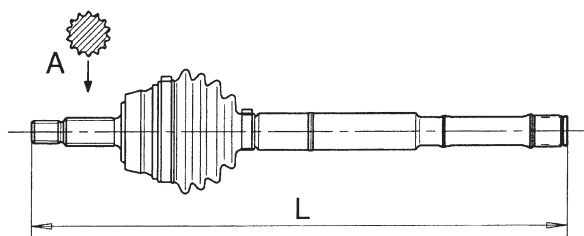

## Technische Angaben / Technische Specificatie / Caratteristica Tecnica Technical Specifications / Spécifications techniques / Tekniska Data

<p><b>(D)</b></p> <p><b>A</b> Anzahl Zähne radseitig</p> <p><b>F</b> Anzahl Zähne innen, radseitig</p> <p><b>DF</b> Ø der Innenverzahnung radseitig</p> <p><b>O</b> Dichtringdurchmesser</p> <p><b>D</b> Anzahl Zähne getriebeseitig</p> <p><b>L</b> Länge</p> <p><b>ABS</b> Zähnezahl ABS - Kranz</p> <p><b>J</b> Durchmesser Gelenk</p>	<p><b>(NL)</b></p> <p>Aantal tanden buiten zijde</p> <p>Aantal tanden binnen zijde</p> <p>Ø binnen vertanding wielzijde</p> <p>Diameter van de olie keerring</p> <p>buiten vertanding versnelling bak zijde</p> <p>Lengte</p> <p>Aantal tanden van de ABS ring</p> <p>Diameter gewricht</p>	<p><b>(I)</b></p> <p>Denti esterni della scanalatura</p> <p>Denti interni della scanalatura</p> <p>Diametro di spacco</p> <p>Diametro della guarnizione</p> <p>Denti esterni della scanalatura</p> <p>Lunghezza</p> <p>Denti dell'ABS</p> <p>Giunto del diametro</p>
<p><b>(GB)</b></p> <p><b>A</b> Outer spline teeth</p> <p><b>F</b> Inner spline teeth</p> <p><b>DF</b> Gap diameter</p> <p><b>O</b> Oil seal diameter</p> <p><b>D</b> Outer spline teeth (gear-box side)</p> <p><b>L</b> Length</p> <p><b>ABS</b> ABS teeth</p> <p><b>J</b> Diameter joint</p>	<p><b>(F)</b></p> <p>Nb dents des cannelures extérieures (côté roue)</p> <p>Nb dents des cannelures intérieures (côté roue)</p> <p>Diamètre des dents</p> <p>Diamètre du joint</p> <p>Nb dents des cannelures extérieures (côté boîte de vitesses)</p> <p>Longueur</p> <p>ABS dents</p> <p>Diamètre articulation</p>	<p><b>(S)</b></p> <p>Antal kuggar yttre spline ( hjulsida )</p> <p>Inre diameter splines ( hjulsida )</p> <p>Diameter inre</p> <p>Diameter Tätningsring</p> <p>Antal tänder yttre splines ( vxl.sida )</p> <p>Längd</p> <p>Kuggar ABS</p> <p>Diameter led</p>