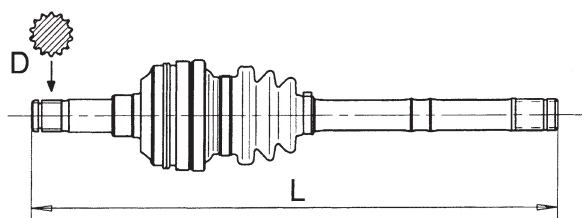

## Technische Angaben / Technische Specificatie / Caratteristica Tecnica Technical Specifications / Spécifications techniques / Tekniska Data

<p><b>(D)</b></p> <p><b>A</b> Anzahl Zähne radseitig</p> <p><b>F</b> Anzahl Zähne innen, radseitig</p> <p><b>DF</b> Ø der Innenverzahnung radseitig</p> <p><b>O</b> Dichtringdurchmesser</p> <p><b>D</b> Anzahl Zähne getriebeseitig</p> <p><b>L</b> Länge</p> <p><b>ABS</b> Zähnezahl ABS - Kranz</p> <p><b>J</b> Durchmesser Gelenk</p>	<p><b>(NL)</b></p> <p>Aantal tanden buiten zijde</p> <p>Aantal tanden binnen zijde</p> <p>Ø binnen vertanding wielzijde</p> <p>Diameter van de olie keerring</p> <p>buiten vertanding versnelling bak zijde</p> <p>Lengte</p> <p>Aantal tanden van de ABS ring</p> <p>Diameter gewricht</p>	<p><b>(I)</b></p> <p>Denti esterni della scanalatura</p> <p>Denti interni della scanalatura</p> <p>Diametro di spacco</p> <p>Diametro della guarnizione</p> <p>Denti esterni della scanalatura</p> <p>Lunghezza</p> <p>Denti dell'ABS</p> <p>Giunto del diametro</p>
<p><b>(GB)</b></p> <p><b>A</b> Outer spline teeth</p> <p><b>F</b> Inner spline teeth</p> <p><b>DF</b> Gap diameter</p> <p><b>O</b> Oil seal diameter</p> <p><b>D</b> Outer spline teeth (gear-box side)</p> <p><b>L</b> Length</p> <p><b>ABS</b> ABS teeth</p> <p><b>J</b> Diameter joint</p>	<p><b>(F)</b></p> <p>Nb dents des cannelures extérieures (côté roue)</p> <p>Nb dents des cannelures intérieures (côté roue)</p> <p>Diamètre des dents</p> <p>Diamètre du joint</p> <p>Nb dents des cannelures extérieures (côté boîte de vitesses)</p> <p>Longueur</p> <p>ABS dents</p> <p>Diamètre articulation</p>	<p><b>(S)</b></p> <p>Antal kuggar yttre spline ( hjulsida )</p> <p>Inre diameter splines ( hjulsida )</p> <p>Diameter inre</p> <p>Diameter Tätningsring</p> <p>Antal tänder yttre splines ( vxl.sida )</p> <p>Längd</p> <p>Kuggar ABS</p> <p>Diameter led</p>